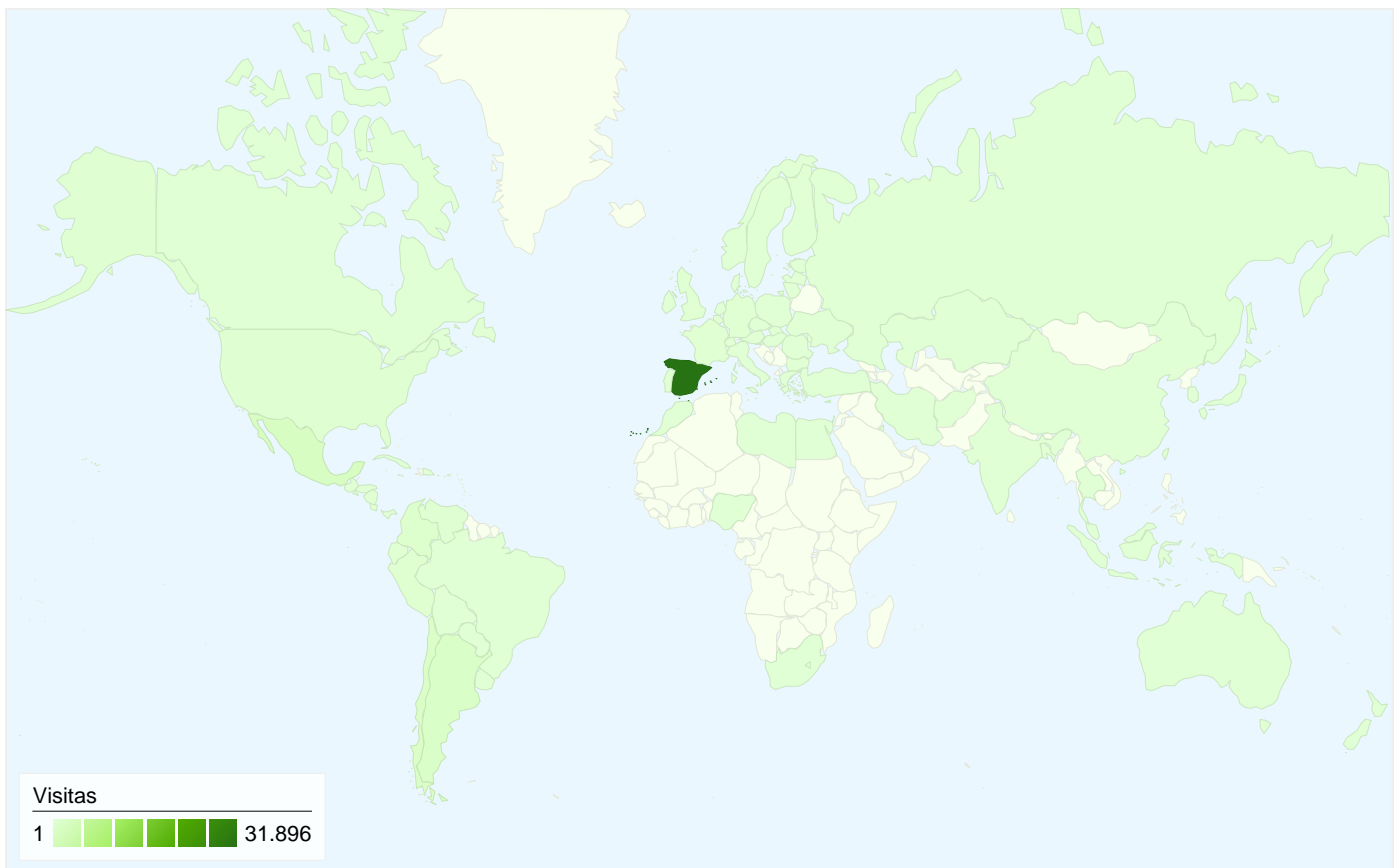

Usuarios del sitio web
29.245

Gráfico de visitas por ubicación

Visión general de las fuentes de tráfico

- **Motores de búsqueda**
33.570,00 (85,57%)
- **Sitios web de referencia**
3.411,00 (8,69%)
- **Tráfico directo**
2.250,00 (5,74%)
- **Otros**
1 (> 0,00%)

Visión general de usuarios

En comparación con: Sitio

29.245 usuarios han visitado este sitio.

 **39.232** Visitas

 **29.245** Usuario único absoluto

 **449.356** Páginas vistas

 **11,45** Promedio de páginas vistas

Todas las fuentes de tráfico han enviado un total de 39.232 visitas.

 5,73% Tráfico directo

 8,69% Sitios web de referencia

 85,55% Motores de búsqueda

- Motores de búsqueda
33.570,00 (85,57%)
- Sitios web de referencia
3.411,00 (8,69%)
- Tráfico directo
2.250,00 (5,74%)
- Otros
1 (> 0,00%)

En comparación con: Sitio

39.232 visitas provinieron de 83 países/territorios.

Uso del sitio

País/territorio	Visitas	Páginas/visita	Promedio de tiempo en el sitio	Porcentaje de visitas nuevas	Porcentaje de rebote
Spain	31.896	13,03	00:04:31	69,44%	29,73%
Mexico	1.678	6,12	00:02:39	89,75%	55,96%
Argentina	1.308	4,51	00:01:57	88,84%	62,61%
Chile	1.054	2,82	00:01:07	94,50%	71,54%
Colombia	576	2,70	00:00:58	93,23%	67,01%
Peru	288	3,33	00:01:30	92,36%	66,67%
Venezuela	261	2,70	00:01:15	96,17%	65,52%
United States	229	3,17	00:01:11	96,07%	65,94%
Germany	134	5,28	00:02:51	82,84%	47,01%
Ecuador	129	3,78	00:02:47	96,90%	60,47%