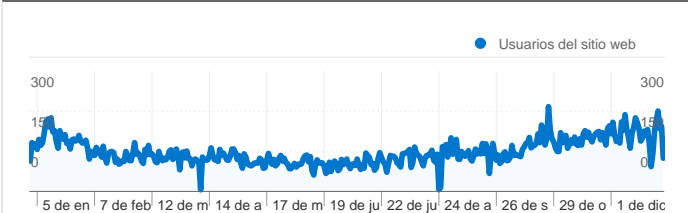

Uso del sitio

39.232 Visitas

35,78% Porcentaje de rebote

449.356 Páginas vistas

00:04:02 Promedio de tiempo en el sitio

11,45 Páginas/visita

73,30% Porcentaje de visitas nuevas

Visión general de usuarios

Usuarios del sitio web
29.245

Gráfico de visitas por ubicación

Visión general de las fuentes de tráfico

- **Motores de búsqueda**
33.570,00 (85,57%)
- **Sitios web de referencia**
3.411,00 (8,69%)
- **Tráfico directo**
2.250,00 (5,74%)
- **Otros**
1 (> 0,00%)

Visión general de usuarios

En comparación con: Sitio

29.245 usuarios han visitado este sitio.

 **39.232** Visitas

 **29.245** Usuario único absoluto

 **449.356** Páginas vistas

 **11,45** Promedio de páginas vistas

En comparación con: Sitio

39.232 visitas provinieron de 83 países/territorios.

Uso del sitio

País/territorio	Visitas	Páginas/visita	Promedio de tiempo en el sitio	Porcentaje de visitas nuevas	Porcentaje de rebote
Spain	31.896	13,03	00:04:31	69,44%	29,73%
Mexico	1.678	6,12	00:02:39	89,75%	55,96%
Argentina	1.308	4,51	00:01:57	88,84%	62,61%
Chile	1.054	2,82	00:01:07	94,50%	71,54%
Colombia	576	2,70	00:00:58	93,23%	67,01%
Peru	288	3,33	00:01:30	92,36%	66,67%
Venezuela	261	2,70	00:01:15	96,17%	65,52%
United States	229	3,17	00:01:11	96,07%	65,94%
Germany	134	5,28	00:02:51	82,84%	47,01%
Ecuador	129	3,78	00:02:47	96,90%	60,47%