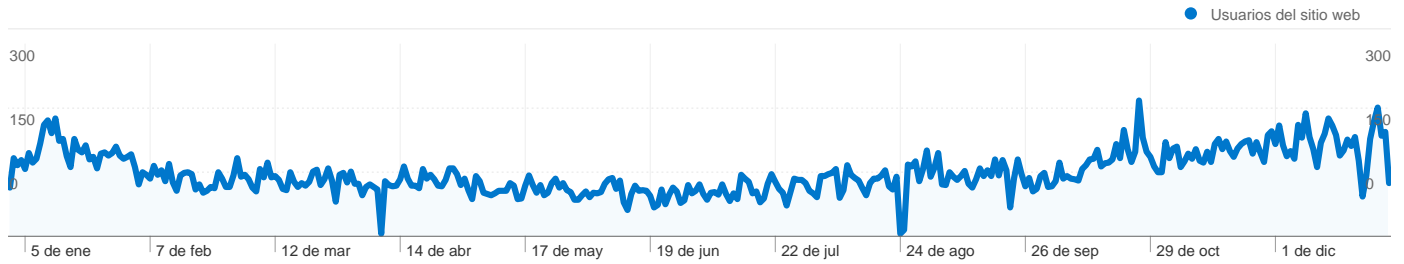

Uso del sitio

39.232 Visitas

35,78% Porcentaje de rebote

449.356 Páginas vistas

00:04:02 Promedio de tiempo en el sitio

11,45 Páginas/visita

73,30% Porcentaje de visitas nuevas

Visión general de usuarios

Usuarios del sitio web
29.245

Gráfico de visitas por ubicación

Visión general de las fuentes de tráfico

- **Motores de búsqueda**
33.570,00 (85,57%)
- **Sitios web de referencia**
3.411,00 (8,69%)
- **Tráfico directo**
2.250,00 (5,74%)
- **Otros**
1 (> 0,00%)

Visión general de usuarios

En comparación con: Sitio

29.245 usuarios han visitado este sitio.

 **39.232** Visitas

 **29.245** Usuario único absoluto

 **449.356** Páginas vistas

 **11,45** Promedio de páginas vistas