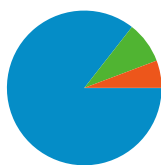

Uso del sitio

39.232 Visitas

35,78% Porcentaje de rebote

449.356 Páginas vistas

00:04:02 Promedio de tiempo en el sitio

11,45 Páginas/visita

73,30% Porcentaje de visitas nuevas

Visión general de usuarios

Usuarios del sitio web
29.245

Gráfico de visitas por ubicación

Visión general de las fuentes de tráfico

- **Motores de búsqueda**
33.570,00 (85,57%)
- **Sitios web de referencia**
3.411,00 (8,69%)
- **Tráfico directo**
2.250,00 (5,74%)
- **Otros**
1 (> 0,00%)

Visión general del contenido

Páginas	Páginas vistas	Porcentaje de páginas vistas
/	45.217	10,06%
/tienda-on-line/casas.html	23.729	5,28%
/tienda-on-line/accesorios.html	11.793	2,62%
/tienda-on-line/muebles.html	11.305	2,52%
/tienda-on-line/carpinteria.html	9.388	2,09%

En comparación con: Sitio

39.232 visitas provinieron de 83 países/territorios.

Uso del sitio

País/territorio	Visitas	Páginas/visita	Promedio de tiempo en el sitio	Porcentaje de visitas nuevas	Porcentaje de rebote
Spain	31.896	13,03	00:04:31	69,44%	29,73%
Mexico	1.678	6,12	00:02:39	89,75%	55,96%
Argentina	1.308	4,51	00:01:57	88,84%	62,61%
Chile	1.054	2,82	00:01:07	94,50%	71,54%
Colombia	576	2,70	00:00:58	93,23%	67,01%
Peru	288	3,33	00:01:30	92,36%	66,67%
Venezuela	261	2,70	00:01:15	96,17%	65,52%
United States	229	3,17	00:01:11	96,07%	65,94%
Germany	134	5,28	00:02:51	82,84%	47,01%
Ecuador	129	3,78	00:02:47	96,90%	60,47%