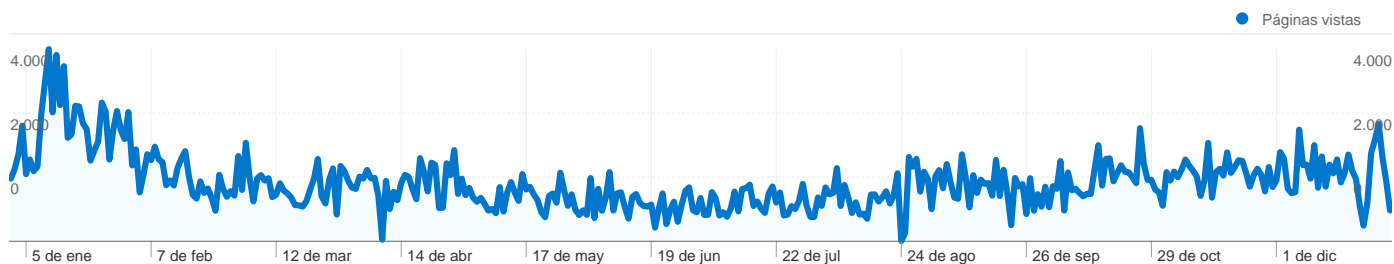

Palabras clave	Visitas	Porcentaje de visitas
casas de muñecas	11.266	33,56%
casa de muñecas	5.542	16,51%
muñecas	903	2,69%
casa muñecas	673	2,00%
casitas de muñecas	615	1,83%

Gráfico de visitas por ubicación

En comparación con: Sitio

39.232 visitas provinieron de 83 países/territorios.

Uso del sitio

País/territorio	Visitas	Páginas/visita	Promedio de tiempo en el sitio	Porcentaje de visitas nuevas	Porcentaje de rebote
Spain	31.896	13,03	00:04:31	69,44%	29,73%
Mexico	1.678	6,12	00:02:39	89,75%	55,96%
Argentina	1.308	4,51	00:01:57	88,84%	62,61%
Chile	1.054	2,82	00:01:07	94,50%	71,54%
Colombia	576	2,70	00:00:58	93,23%	67,01%
Peru	288	3,33	00:01:30	92,36%	66,67%
Venezuela	261	2,70	00:01:15	96,17%	65,52%
United States	229	3,17	00:01:11	96,07%	65,94%
Germany	134	5,28	00:02:51	82,84%	47,01%
Ecuador	129	3,78	00:02:47	96,90%	60,47%

1 - 10 de 83

Las páginas de este sitio se han visitado un total de 449.356 veces.

 449.356 Páginas vistas

 310.170 Visitas únicas

 35,78% Porcentaje de rebote

Contenido principal

Páginas	Páginas vistas	Porcentaje de páginas vistas
/	45.217	10,06%
/tienda-on-line/casas.html	23.729	5,28%
/tienda-on-line/accesorios.html	11.793	2,62%
/tienda-on-line/muebles.html	11.305	2,52%
/tienda-on-line/carpinteria.html	9.388	2,09%