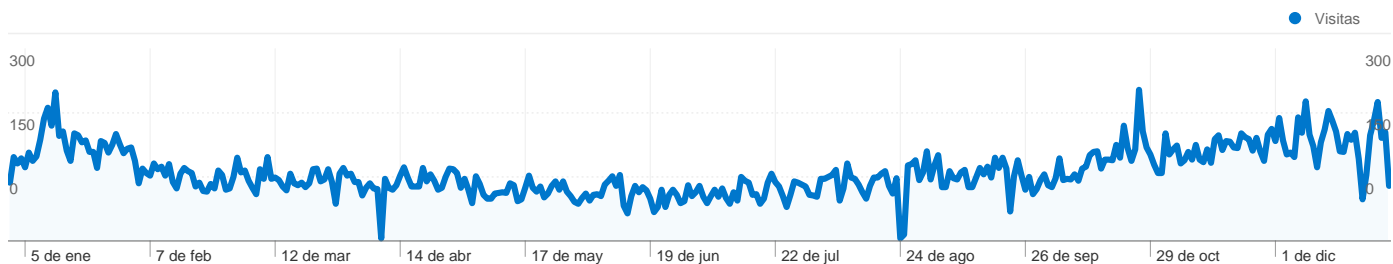

Uso del sitio

39.232 Visitas

35,78% Porcentaje de rebote

449.356 Páginas vistas

00:04:02 Promedio de tiempo en el sitio

11,45 Páginas/visita

73,30% Porcentaje de visitas nuevas

Visión general de usuarios

Visión general de usuarios

En comparación con: Sitio

29.245 usuarios han visitado este sitio.

 **39.232** Visitas

 **29.245** Usuario único absoluto

 **449.356** Páginas vistas

 **11,45** Promedio de páginas vistas

 **00:04:02** Tiempo en el sitio

 **35,78%** Porcentaje de rebote

 **73,30%** Nuevas visitas

Perfil técnico

Navegador	Visitas	Porcentaje de visitas	Velocidad de conexión	Visitas	Porcentaje de visitas
Internet Explorer	29.783	75,92%	Unknown	17.003	43,34%
Firefox	7.437	18,96%	DSL	14.517	37,00%
Safari	967	2,46%	Cable	6.709	17,10%
Chrome	771	1,97%	T1	754	1,92%
Opera	164	0,42%	Dialup	232	0,59%