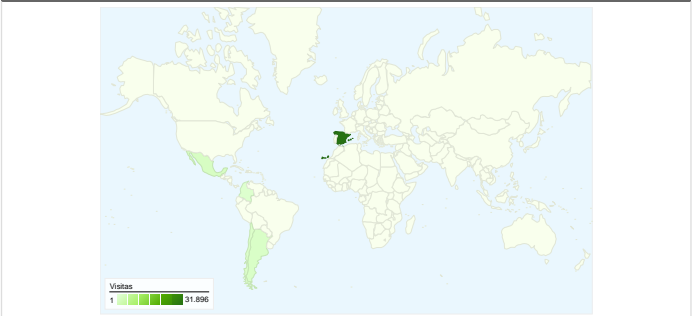

Uso del sitio

39.232 Visitas

35,78% Porcentaje de rebote

449.356 Páginas vistas

00:04:02 Promedio de tiempo en el sitio

11,45 Páginas/visita

73,30% Porcentaje de visitas nuevas

Visión general de usuarios

Usuarios del sitio web
29.245

Gráfico de visitas por ubicación

Visión general de las fuentes de tráfico

- **Motores de búsqueda**
33.570,00 (85,57%)
- **Sitios web de referencia**
3.411,00 (8,69%)
- **Tráfico directo**
2.250,00 (5,74%)
- **Otros**
1 (> 0,00%)

Todas las fuentes de tráfico han enviado un total de 39.232 visitas.

 5,73% Tráfico directo

 8,69% Sitios web de referencia

 85,55% Motores de búsqueda

- Motores de búsqueda
33.570,00 (85,57%)
- Sitios web de referencia
3.411,00 (8,69%)
- Tráfico directo
2.250,00 (5,74%)
- Otros
1 (> 0,00%)

En comparación con: Sitio

39.232 visitas provinieron de 83 países/territorios.

Uso del sitio

País/territorio	Visitas	Páginas/visita	Promedio de tiempo en el sitio	Porcentaje de visitas nuevas	Porcentaje de rebote
Spain	31.896	13,03	00:04:31	69,44%	29,73%
Mexico	1.678	6,12	00:02:39	89,75%	55,96%
Argentina	1.308	4,51	00:01:57	88,84%	62,61%
Chile	1.054	2,82	00:01:07	94,50%	71,54%
Colombia	576	2,70	00:00:58	93,23%	67,01%
Peru	288	3,33	00:01:30	92,36%	66,67%
Venezuela	261	2,70	00:01:15	96,17%	65,52%
United States	229	3,17	00:01:11	96,07%	65,94%
Germany	134	5,28	00:02:51	82,84%	47,01%
Ecuador	129	3,78	00:02:47	96,90%	60,47%