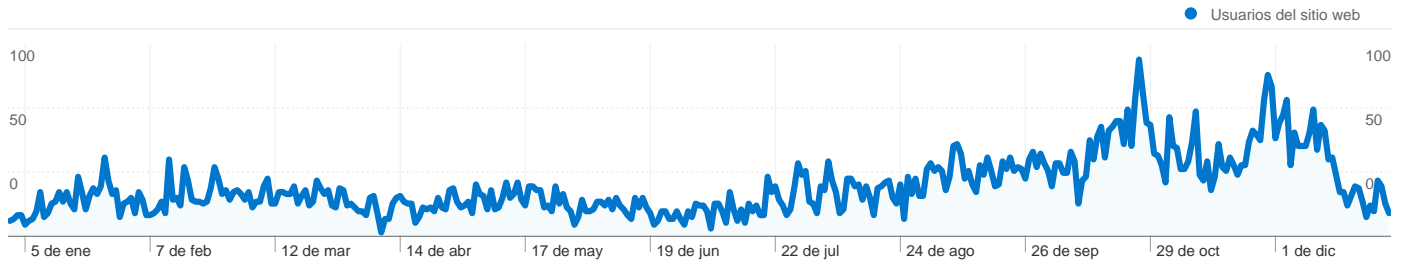

## Gráfico de visitas por ubicación

## Visión general de las fuentes de tráfico

- **Motores de búsqueda**  
8.094,00 (73,89%)
- **Sitios web de referencia**  
1.490,00 (13,60%)
- **Tráfico directo**  
1.369,00 (12,50%)
- **Otros**  
1 (0,01%)

## Visión general del contenido

Páginas	Páginas vistas	Porcentaje de páginas vistas
/	20.371	32,81%
/la-gioconda.html	5.540	8,92%
/colecciones/patricia-	3.890	6,26%
/colecciones/patricia-	3.548	5,71%
/bambino.html	3.509	5,65%

# Visión general de usuarios

En comparación con: Sitio

**7.536 usuarios han visitado este sitio.**

**10.954** Visitas

**7.536** Usuario único absoluto

**62.096** Páginas vistas

**5,67** Promedio de páginas vistas