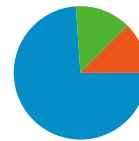

- Motores de búsqueda
  8.094,00 (73,89%)
- Sitios web de referencia
  1.490,00 (13,60%)
- Tráfico directo
  1.369,00 (12,50%)
- Otros
  1 (0,01%)

Fuentes de tráfico principales

Fuentes	Visitas	Porcentaje de visitas
google (organic)	7.568	69,09%
(direct) ((none))	1.369	12,50%
paginasamarillas.es (referral)	1.138	10,39%
search (organic)	243	2,22%
yahoo (organic)	111	1,01%

Palabras clave	Visitas	Porcentaje de visitas
la gioconda novias	1.266	15,64%
alta costura madrinas	575	7,10%
gioconda novias	376	4,65%
www.lagiocondanovias.com	264	3,26%
la gioconda malaga	178	2,20%