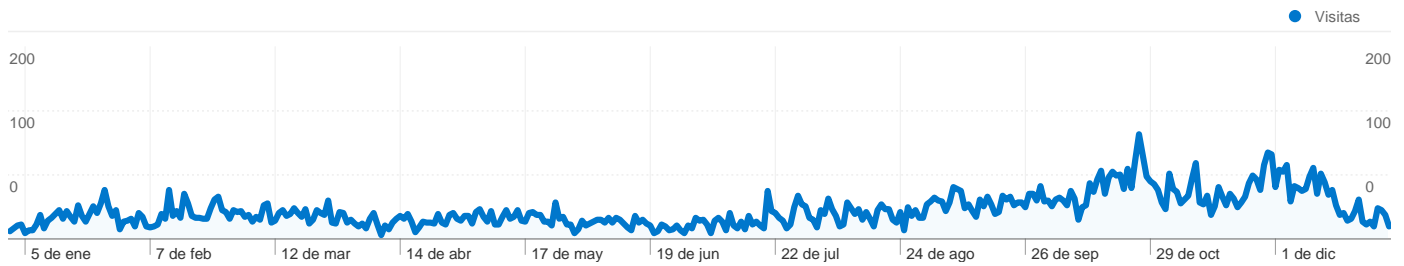

# Visión general de usuarios

En comparación con: Sitio

**7.536 usuarios han visitado este sitio.**

**10.954** Visitas

**7.536** Usuario único absoluto

**62.096** Páginas vistas

**5,67** Promedio de páginas vistas

**00:04:05** Tiempo en el sitio

**27,93%** Porcentaje de rebote

**68,17%** Nuevas visitas

# Visión general de las fuentes de tráfico

01/01/2009 - 31/12/2009

En comparación con: Sitio

Todas las fuentes de tráfico han enviado un total de 10.954 visitas.

 12,50% Tráfico directo

 13,60% Sitios web de referencia