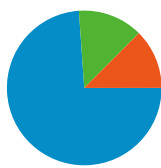

Visión general de las fuentes de tráfico

- **Motores de búsqueda**
  8.094,00 (73,89%)
- **Sitios web de referencia**
  1.490,00 (13,60%)
- **Tráfico directo**
  1.369,00 (12,50%)
- **Otros**
  1 (0,01%)

Visión general del contenido

Páginas	Páginas vistas	Porcentaje de páginas vistas
/	20.371	32,81%
/la-gioconda.html	5.540	8,92%
/colecciones/patricia-	3.890	6,26%
/colecciones/patricia-	3.548	5,71%
/bambino.html	3.509	5,65%