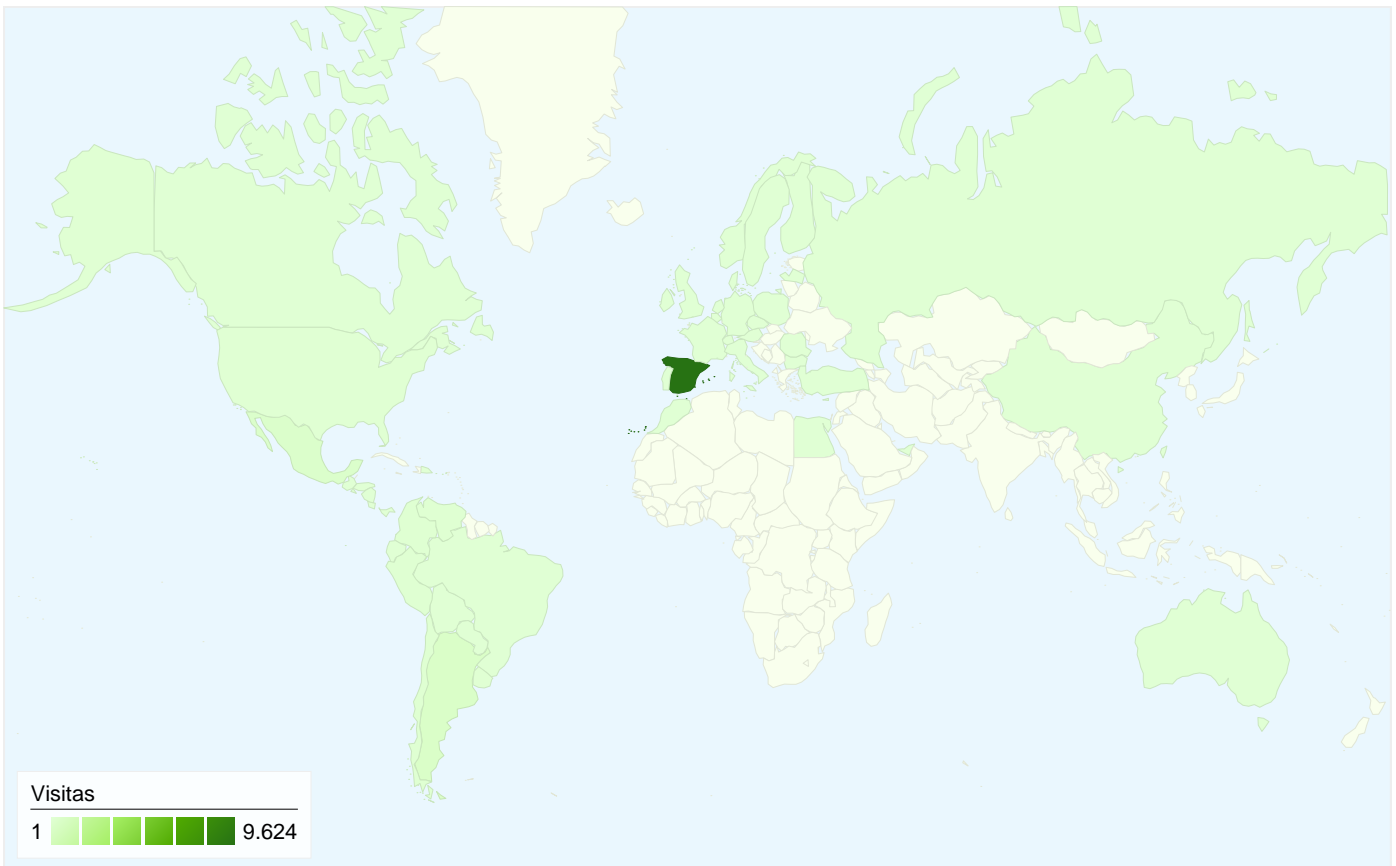

## Gráfico de visitas por ubicación

# Visión general de las fuentes de tráfico

01/01/2009 - 31/12/2009

En comparación con: Sitio

Todas las fuentes de tráfico han enviado un total de 10.954 visitas.

 12,50% Tráfico directo

 13,60% Sitios web de referencia

 73,89% Motores de búsqueda

- Motores de búsqueda  
8.094,00 (73,89%)
- Sitios web de referencia  
1.490,00 (13,60%)
- Tráfico directo  
1.369,00 (12,50%)
- Otros  
1 (0,01%)

# Gráfico de visitas por ubicación

En comparación con: Sitio

10.954 visitas provinieron de 53 países/territorios.

Uso del sitio

País/territorio	Visitas	Páginas/visita	Promedio de tiempo en el sitio	Porcentaje de visitas nuevas	Porcentaje de rebote
<b>Visitas</b> <b>10.954</b> Porcentaje del total del sitio: <b>100,00%</b>	<b>Páginas/visita</b> <b>5,67</b> Promedio del sitio: <b>5,67 (0,00%)</b>	<b>Promedio de tiempo en el sitio</b> <b>00:04:05</b> Promedio del sitio: <b>00:04:05 (0,00%)</b>	<b>Porcentaje de visitas nuevas</b> <b>68,26%</b> Promedio del sitio: <b>68,17% (0,13%)</b>	<b>Porcentaje de rebote</b> <b>27,93%</b> Promedio del sitio: <b>27,93% (0,00%)</b>	
Spain	<b>9.624</b>	6,04	00:04:18	65,62%	24,38%
Argentina	<b>361</b>	2,68	00:02:21	85,04%	55,12%
Mexico	<b>283</b>	2,23	00:01:29	96,11%	65,37%
Colombia	<b>81</b>	2,32	00:02:41	80,25%	59,26%
Venezuela	<b>81</b>	2,98	00:02:16	80,25%	53,09%
Chile	<b>78</b>	4,24	00:04:19	87,18%	46,15%
Peru	<b>61</b>	3,51	00:02:53	88,52%	55,74%
United States	<b>36</b>	4,36	00:03:29	94,44%	50,00%
Uruguay	<b>32</b>	1,84	00:01:32	96,88%	53,12%
France	<b>25</b>	2,28	00:00:58	80,00%	48,00%