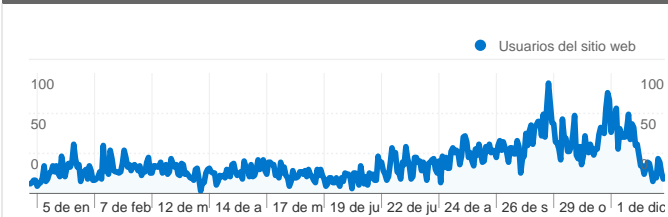

## Uso del sitio

**10.954** Visitas

**27,93%** Porcentaje de rebote

**62.096** Páginas vistas

**00:04:05** Promedio de tiempo en el sitio

**5,67** Páginas/visita

**68,17%** Porcentaje de visitas nuevas

## Visión general de usuarios

**Usuarios del sitio web**  
**7.536**

## Gráfico de visitas por ubicación

# Gráfico de visitas por ubicación

En comparación con: Sitio

10.954 visitas provinieron de 53 países/territorios.

Uso del sitio

País/territorio	Visitas	Páginas/visita	Promedio de tiempo en el sitio	Porcentaje de visitas nuevas	Porcentaje de rebote
<b>Visitas</b> <b>10.954</b> Porcentaje del total del sitio: <b>100,00%</b>	<b>Páginas/visita</b> <b>5,67</b> Promedio del sitio: <b>5,67 (0,00%)</b>	<b>Promedio de tiempo en el sitio</b> <b>00:04:05</b> Promedio del sitio: <b>00:04:05 (0,00%)</b>	<b>Porcentaje de visitas nuevas</b> <b>68,26%</b> Promedio del sitio: <b>68,17% (0,13%)</b>	<b>Porcentaje de rebote</b> <b>27,93%</b> Promedio del sitio: <b>27,93% (0,00%)</b>	
Spain	<b>9.624</b>	6,04	00:04:18	65,62%	24,38%
Argentina	<b>361</b>	2,68	00:02:21	85,04%	55,12%
Mexico	<b>283</b>	2,23	00:01:29	96,11%	65,37%
Colombia	<b>81</b>	2,32	00:02:41	80,25%	59,26%
Venezuela	<b>81</b>	2,98	00:02:16	80,25%	53,09%
Chile	<b>78</b>	4,24	00:04:19	87,18%	46,15%
Peru	<b>61</b>	3,51	00:02:53	88,52%	55,74%
United States	<b>36</b>	4,36	00:03:29	94,44%	50,00%
Uruguay	<b>32</b>	1,84	00:01:32	96,88%	53,12%
France	<b>25</b>	2,28	00:00:58	80,00%	48,00%