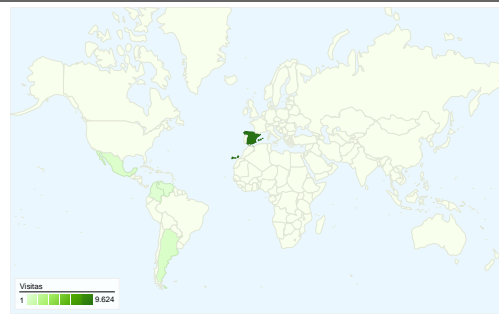

## Uso del sitio

**10.954** Visitas

**27,93%** Porcentaje de rebote

**62.096** Páginas vistas

**00:04:05** Promedio de tiempo en el sitio

**5,67** Páginas/visita

**68,17%** Porcentaje de visitas nuevas

## Visión general de usuarios

**Usuarios del sitio web**  
**7.536**

## Gráfico de visitas por ubicación

# Gráfico de visitas por ubicación

En comparación con: Sitio

10.954 visitas provinieron de 53 países/territorios.

Uso del sitio

País/territorio	Visitas	Páginas/visita	Promedio de tiempo en el sitio	Porcentaje de visitas nuevas	Porcentaje de rebote
<b>Visitas</b> <b>10.954</b> Porcentaje del total del sitio: <b>100,00%</b>	<b>Páginas/visita</b> <b>5,67</b> Promedio del sitio: <b>5,67 (0,00%)</b>	<b>Promedio de tiempo en el sitio</b> <b>00:04:05</b> Promedio del sitio: <b>00:04:05 (0,00%)</b>	<b>Porcentaje de visitas nuevas</b> <b>68,26%</b> Promedio del sitio: <b>68,17% (0,13%)</b>	<b>Porcentaje de rebote</b> <b>27,93%</b> Promedio del sitio: <b>27,93% (0,00%)</b>	
Spain	<b>9.624</b>	6,04	00:04:18	65,62%	24,38%
Argentina	<b>361</b>	2,68	00:02:21	85,04%	55,12%
Mexico	<b>283</b>	2,23	00:01:29	96,11%	65,37%
Colombia	<b>81</b>	2,32	00:02:41	80,25%	59,26%
Venezuela	<b>81</b>	2,98	00:02:16	80,25%	53,09%
Chile	<b>78</b>	4,24	00:04:19	87,18%	46,15%
Peru	<b>61</b>	3,51	00:02:53	88,52%	55,74%
United States	<b>36</b>	4,36	00:03:29	94,44%	50,00%
Uruguay	<b>32</b>	1,84	00:01:32	96,88%	53,12%
France	<b>25</b>	2,28	00:00:58	80,00%	48,00%