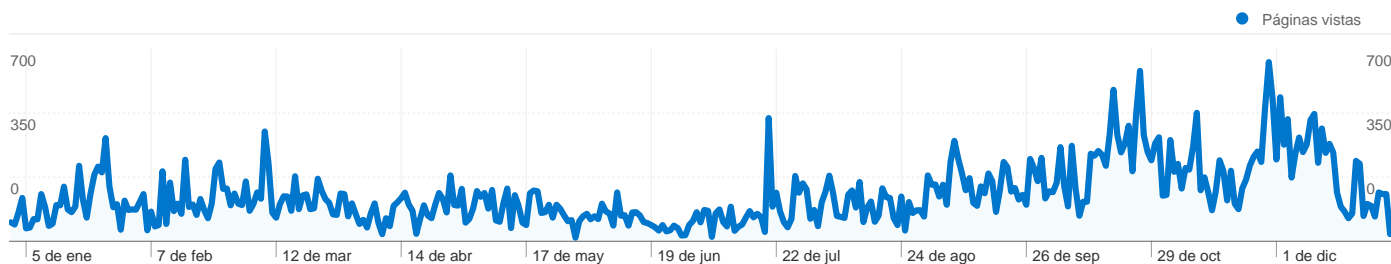

Palabras clave	Visitas	Porcentaje de visitas
la gioconda novias	1.266	15,64%
alta costura madrinas	575	7,10%
gioconda novias	376	4,65%
www.lagiocondanovias.com	264	3,26%
la gioconda malaga	178	2,20%

# Gráfico de visitas por ubicación

En comparación con: Sitio

10.954 visitas provinieron de 53 países/territorios.

Uso del sitio

País/territorio	Visitas	Páginas/visita	Promedio de tiempo en el sitio	Porcentaje de visitas nuevas	Porcentaje de rebote
<b>Visitas</b> <b>10.954</b> Porcentaje del total del sitio: <b>100,00%</b>	<b>Páginas/visita</b> <b>5,67</b> Promedio del sitio: <b>5,67 (0,00%)</b>	<b>Promedio de tiempo en el sitio</b> <b>00:04:05</b> Promedio del sitio: <b>00:04:05 (0,00%)</b>	<b>Porcentaje de visitas nuevas</b> <b>68,26%</b> Promedio del sitio: <b>68,17% (0,13%)</b>	<b>Porcentaje de rebote</b> <b>27,93%</b> Promedio del sitio: <b>27,93% (0,00%)</b>	
Spain	<b>9.624</b>	6,04	00:04:18	65,62%	24,38%
Argentina	<b>361</b>	2,68	00:02:21	85,04%	55,12%
Mexico	<b>283</b>	2,23	00:01:29	96,11%	65,37%
Colombia	<b>81</b>	2,32	00:02:41	80,25%	59,26%
Venezuela	<b>81</b>	2,98	00:02:16	80,25%	53,09%
Chile	<b>78</b>	4,24	00:04:19	87,18%	46,15%
Peru	<b>61</b>	3,51	00:02:53	88,52%	55,74%
United States	<b>36</b>	4,36	00:03:29	94,44%	50,00%
Uruguay	<b>32</b>	1,84	00:01:32	96,88%	53,12%
France	<b>25</b>	2,28	00:00:58	80,00%	48,00%

1 - 10 de 53

**Las páginas de este sitio se han visitado un total de 62.096 veces.**

 **62.096** Páginas vistas

 **35.267** Visitas únicas

 **27,93%** Porcentaje de rebote